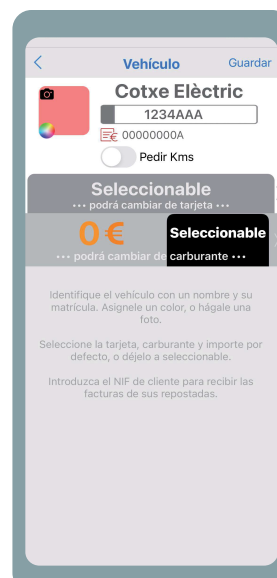

## INSTRUCCIONES PARA LA CARGA ELÉCTRICA

QR ANDROID

QR IOS

**1** Descarrega l' APP bonÀrea CarPay.  
Descarga la APP bonÀrea CarPay.

**2** Introdueix les dades de la targeta de pagament i si vols les del vehicle.  
Introduce los datos de la tarjeta de pago y si quieres las del vehículo.

**3** Si necessites factura introdueix el DNI o CIF a cadascun dels vehicles configurats.  
Si necesitas factura, introduce el DNI o CIF para cada uno de los vehículos configurados.

**4** Introdueix l'import i selecciona el punt de recàrrega que vols autoritzar.  
Introduce el importe y selecciona el punto de recarga que quieres autorizar.