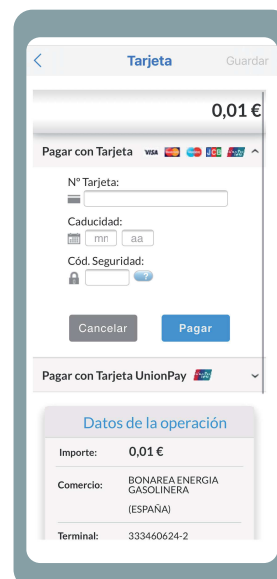

## INSTRUCCIONES PARA LA CARGA ELÉCTRICA

QR ANDROID

QR IOS

**1** Descarrega l' APP bonÀrea CarPay.  
Descarga la APP bonÀrea CarPay.

**2** Introdueix les dades de la targeta de pagament i si vols les del vehicle.  
Introduce los datos de la tarjeta de pago y si quieres las del vehículo.

**3** Si necessites factura introdueix el DNI o CIF a cadascun dels vehicles configurats.  
Si necesitas factura, introduce el DNI o CIF para cada uno de los vehículos configurados.

**4** Introdueix l'import i selecciona el punt de recàrrega que vols autoritzar.  
Introduce el importe y selecciona el punto de recarga que quieres autorizar.